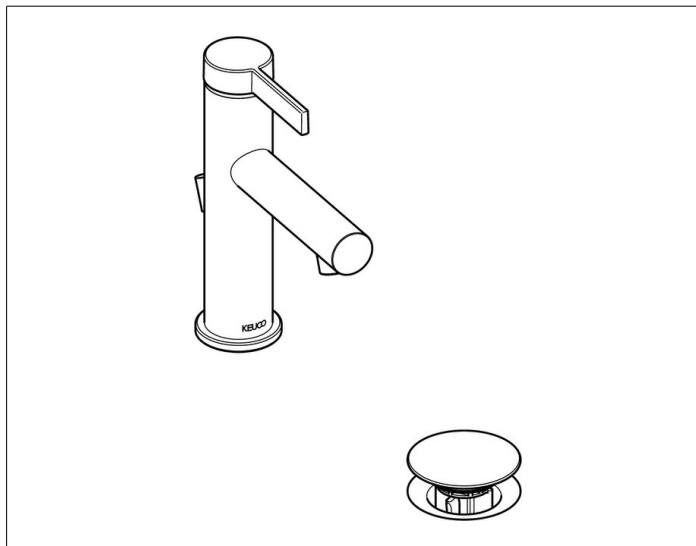

IXMO

5950237100 Однорычажный смеситель для умывальника 100

ИЗДЕЛИЕ

ЧЕРТЕЖ

ОПИСАНИЕ ИЗДЕЛИЯ

с гарнитурой для слива и донным клапаном 1 1/4 дюйма,
с розеткой (круглой и квадратной),
монтаж на одно отверстие с системой быстрого монтажа,
керамический картридж, аэратор M 20x1,
гибкая подводка 570 мм, G 3/8 дюйма,
поток воды ограничен 7,0 л/мин.

ПОВЕРХНОСТЬ

черный матовый

ГАБАРИТЫ

IXMO Pure, Rosette rund/eckig