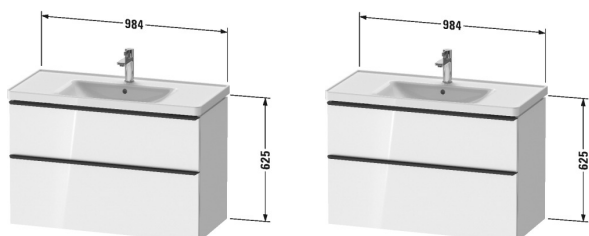

Тумбочка подвесная # DE4356

| < 984 мм > |

Тумбочка подвесная	Размеры	Вес	Номер заказа
1 выдвижной ящик, 1 выдвижное отделение, верхний ящик, вкл. вырез и крышку для сифона, для D-Neo # 236710			
Цвета			
M07 Бетонно-серый матовый декор M16 Black Oak M18 Белый матовый, декор M21 Орех темный декор M22 Белый глянцевый декор M30 Natural Oak M35 Oak Terra M43 Базальт матовый, декор M49 Графит матовый, декор M53 Каштан темный, декор M75 Лен, декор M79 Орех натуральный, декор M91 Серо-коричневый декор			
Вариант			
	984 x 452 мм		DE4356
Справка			
Возможна система разделителей (опция), отдельный компонент # UV 9845			
Соответствующая продукция			
Система разделителей Индивидуальная переустанавливаемая система разделителей с крышкой, черный бриллиант, для тумбочки, 115 x 320 мм	115 x 320 мм		UV9845
Умывальник, умывальник для мебели с переливом, с плоскостью под смеситель, глазуровка снизу, 1005 x 480 мм	1005 x 480 мм		236710