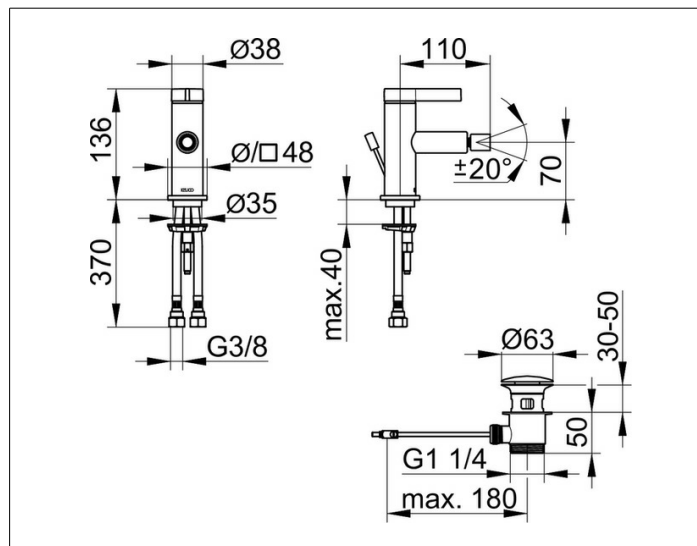

IXMO

59509011000 Однорычажный смеситель для биде

ИЗДЕЛИЕ

ЧЕРТЕЖ

ОПИСАНИЕ ИЗДЕЛИЯ

с гарнитурой для слива и донным клапаном 1 1/4 дюйма, с розеткой (круглой и квадратной), монтаж на одно отверстие с системой быстрого монтажа, керамический картридж, на шарнире, аэратор Cache T J M 18,5x1, гибкая подводка 435 мм, G 3/8 дюйма, поток воды ограничен 7,6 л/мин.

ПОВЕРХНОСТЬ

хром

ГАБАРИТЫ

IXMO Pure, Rosette rund/eckig