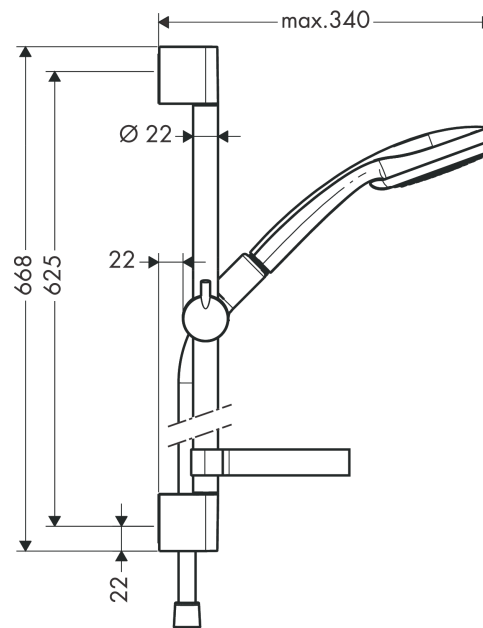

Срома 100

Душевой набор Vario со штангой 65 см и мыльницей

Поверхности : хром Артикулный номер: 27772000

Описание

Характеристики

- состоит из: ручной душ, душевая штанга, шланг для душа, ползунок, мыльница
- размер душевого диска: 100 мм
- тип струи: Rain, Shampoo, обычная, массажная
- переключение типов струи с помощью вращающегося душевого диска
- со стороны душа упорный подшипник, предотвращающий перекручивание душевого шланга
- держатель ручного душа регулируется в пределах 90°, поворачивается вправо и влево, перемещается вверх и вниз
- максимальный расход воды при 3 бар: 18 л/мин
- хромированные настенные крепления из пластика

Технология

Продукт

Чертеж