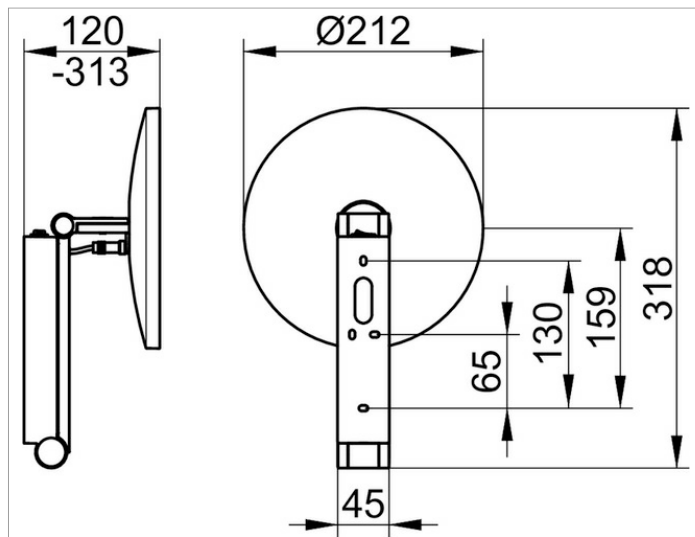

**Kosmetikspiegel**

17612019004 Kosmetikspiegel

**PRODUKT**

**ZEICHNUNG**

**PRODUKTBESCHREIBUNG**

beleuchtet, 1 Lichtfarbe 6500 Kelvin (Tageslicht),  
 Bedienung über Wippschalter,  
 an dreidimensional verstellbarem Schwenkarm,  
 Spiegel einseitig, Vergrößerungsfaktor x 5  
 Bedienung:  
 mit integriertem Wippschalter  
 Stromversorgung:  
 12 V Netzteil im Wandarm integriert,  
 Eingangsbereich 220 - 240 V  
 Beleuchtung:  
 LED 4,5 Watt (Lebensdauer > 50.000 Stunden)  
 Leuchtmittel nicht austauschbar  
 EEK: A , 5 kWh/1000h

**OBERFLÄCHE**

verchromt

**ABMESSUNG**

mit Wippschalter

**AUSSCHREIBUNGSTEXT**

KEUCO iLook\_move Kosmetikspiegel, 17612019004  
 hochwertiger Kosmetikspiegel, rund,  
 hochglanzverchromt, beleuchtet,  
 an Schwenkarm aus einem stabilen,  
 rechteckigen Metallprofil mit verdeckten Hochleistungsscharnieren,  
 flächige Wandmontage mit 4 Befestigungspunkten  
 zur optimalen Lastverteilung,  
 dreidimensional verstellbar, Spiegel einseitig konkav,  
 Vergrößerungsfaktor x 5,  
 12V Netzteil und Wipp-Schalter im Wandteil integriert,  
 Eingangsbereich 220-240 V,  
 Verkabelung im Schwenkarm integriert,  
 Beleuchtung: 1 x 4,5 Watt LED (wartungsfrei),  
 Verbrauch im Standby: 0 Watt,  
 Bedienung ausschließlich über Raumlichtschalter,  
 nicht im Lieferumfang enthalten,  
 1 Lichtfarbe: 6500 Kelvin (Tageslicht),  
 Höhe der Wandbefestigung ca. 200 mm Breite ca. 45 mm,  
 maximale Höhe ca. 500 mm,  
 Außendurchmesser 212 mm, maximale Ausladung ca. 313 mm,  
 der Kosmetikspiegel wird verdeckt angebracht,  
 Lieferung inkl. korrosionsfreiem Befestigungsmaterial