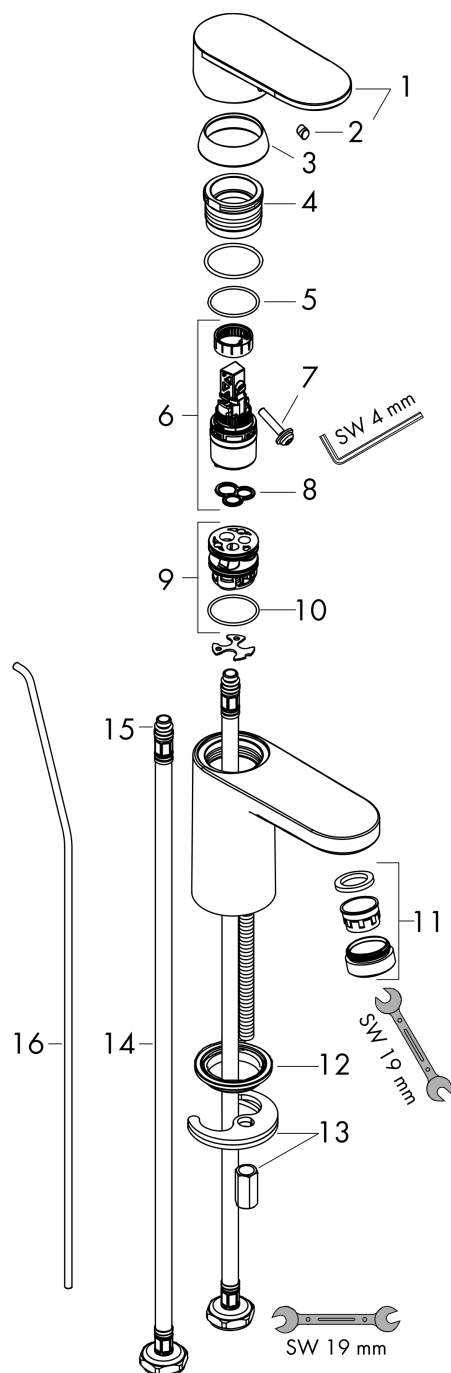

Vernis Blend

Смеситель для раковины, однорычажный, 70 со сливным гарнитуром

Поверхности : **хром** Артикульный номер: **71550000**

Описание

Характеристики

- состоит из: однорычажный смеситель для раковины, слив/перелив
- ComfortZone 70
- выступ 89 мм
- тип струи: обычная струя
- регулируемый формирователь струи
- максимальный расход воды при 3 бар: 5 л/мин
- керамический узел смешивания
- регулируемое ограничение температуры
- подходит для проточных водонагревателей
- материал сливного набора: синтетический
- вид соединения: соединительные шланги G 3/8
- донный клапан, 1 1/4"

Технология

Продукт

Чертеж

График расхода воды

Vernis Blend

Смеситель для раковины, однорычажный, 70 со сливным гарнитуром

Поверхности : **хром** Артикульный номер: **71550000**

Покомпонентное изображение

Год выпуска: >01/21

Vernis Blend

Смеситель для раковины, однорычажный, 70 со сливным гарнитуром

Поверхности : **хром** Артикульный номер: **71550000**

Перечень запасных частей

Год выпуска: >01/21

Позиция	Описание	Артикульный номер	PC	PU
1	handle	93678000	-	1
2	screw cover	96338000	-	1
3	flange	93680000	-	1
4	nut	93681000	-	1
5	O-ring 24x1,5	98434000	-	1
6	cartridge, assy	97685000	-	1
7	locking screw for handle	95140000	-	1
8	seal	98865000	-	1
9	adapter for cartridge	98866000	-	1
10	O-ring 23x2	98398000	-	1
11	aerator swivelling M24x1 (5 l/min)	93834000	-	1
12	seal Ø 42	98722000	-	1
13	fixing set	96016000	-	1
14	connection hose 450 mm M8x0,75 G3/8	97206000	-	1
15	O-ring 7x1,5	98422000	-	1
16	pull rod	93683000	-	1
a	pop up waste	92168000	-	1
b	lever arm 340mm (ball-Ø12mm)	96324000	-	1