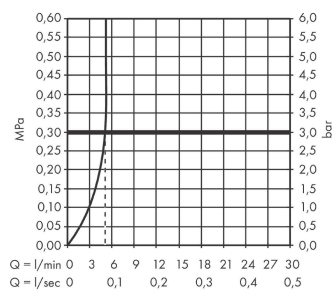

Технология

Продукт

Чертеж

График расхода воды

Vernis Blend

Смеситель для раковины, однорычажный, 70 со сливным гарнитуром

Поверхности : **хром** Артикульный номер: **71550000**

Покомпонентное изображение