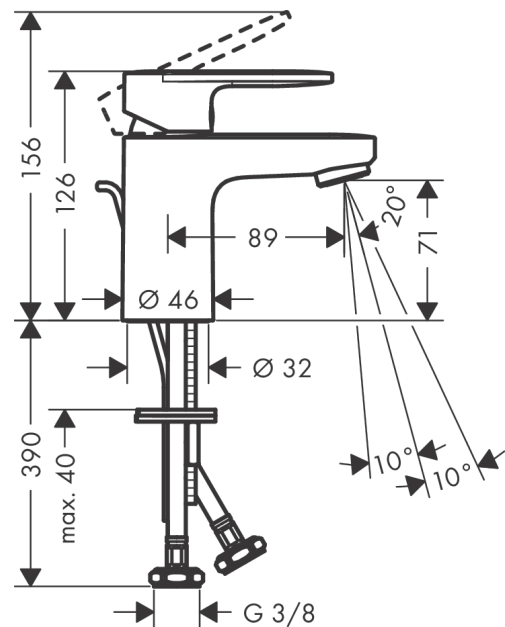

Vernis Blend

Смеситель для раковины, однорычажный, 70 со сливным гарнитуром

Поверхности : **хром** Артикульный номер: **71550000**

Описание

Характеристики

- состоит из: однорычажный смеситель для раковины, слив/перелив
- ComfortZone 70
- выступ 89 мм
- тип струи: обычная струя
- регулируемый формирователь струи
- максимальный расход воды при 3 бар: 5 л/мин
- керамический узел смешивания
- регулируемое ограничение температуры
- подходит для проточных водонагревателей
- материал сливного набора: синтетический
- вид соединения: соединительные шланги G 3/8
- донный клапан, 1 1/4"

Технология

Продукт

Чертеж

График расхода воды

Vernis Blend

Смеситель для раковины, однорычажный, 70 со сливным гарнитуром

Поверхности : **хром** Артикульный номер: **71550000**

Покомпонентное изображение

Год выпуска: >01/21

Vernis Blend

Смеситель для раковины, однорычажный, 70 со сливным гарнитуром

Поверхности : **хром** Артикульный номер: **71550000**

Перечень запасных частей

Год выпуска: >01/21

Позиция	Описание	Артикульный номер	PC	PU
1	handle	93678000	-	1
2	screw cover	96338000	-	1
3	flange	93680000	-	1
4	nut	93681000	-	1
5	O-ring 24x1,5	98434000	-	1
6	cartridge, assy	97685000	-	1
7	locking screw for handle	95140000	-	1
8	seal	98865000	-	1
9	adapter for cartridge	98866000	-	1
10	O-ring 23x2	98398000	-	1
11	aerator swivelling M24x1 (5 l/min)	93834000	-	1
12	seal Ø 42	98722000	-	1
13	fixing set	96016000	-	1
14	connection hose 450 mm M8x0,75 G3/8	97206000	-	1
15	O-ring 7x1,5	98422000	-	1
16	pull rod	93683000	-	1
a	pop up waste	92168000	-	1
b	lever arm 340mm (ball-Ø12mm)	96324000	-	1