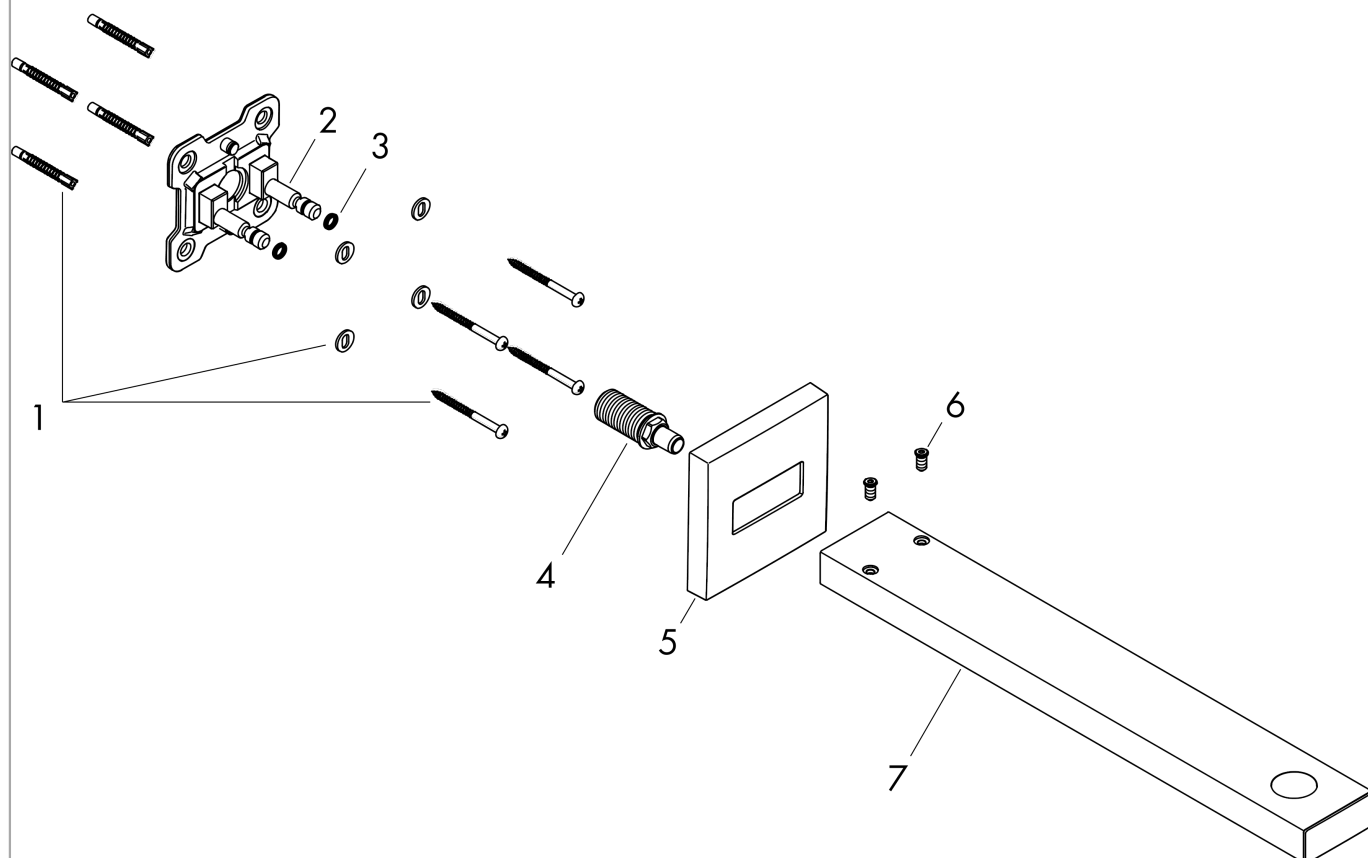

#### Характеристики

- длина: 390 мм
- тип монтажа: наружный монтаж
- материал: латунь
- тип соединения: G1/2

### Чертеж

**Держатель верхнего душа Square 38,9 см**

Поверхность: **Матовая бронза**    Артикульный номер: **27694140**

**Покомпонентное изображение**

Год выпуска: >01/21