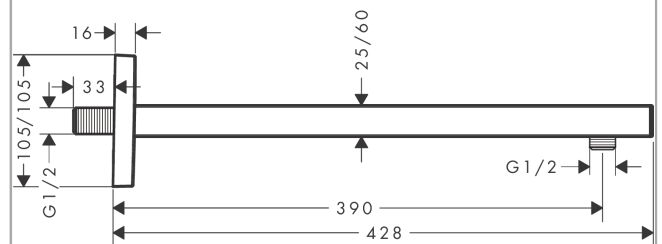

## Держатель верхнего душа Square 38,9 см

Поверхность: Матовая бронза Артикулный номер: 27694140

#### Характеристики

- длина: 390 мм
- тип монтажа: наружный монтаж
- материал: латунь
- тип соединения: G1/2

### Чертеж

**Держатель верхнего душа Square 38,9 см**

Поверхность: **Матовая бронза**    Артикульный номер: **27694140**

**Покомпонентное изображение**

Год выпуска: >01/21