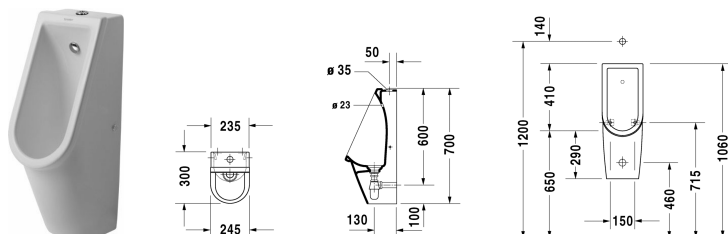

**Starck 3 Писсуар # 082625..00 / 082625..07**

|&lt; 245 мм &gt;|

Писсуар	Размеры	Вес	Номер заказа
подача воды сверху, без смывного края			
<b>Цвета</b>			
00 Белый Alpin 20 HygieneGlaze (антибактериальная керамическая глазурь с практически неограниченной эффективностью)			
<b>Вариант</b>			
модель без "мушки", вкл. смывную форсунку, вентиль со стрержнем и с керамической крышкой выпуска Ø 72 мм, сифон-стакан Ø 32 мм с креплением	245 x 300 мм	18,300 кг	082625..00
модель с "мушкой", вкл. смывную форсунку, вентиль со стрержнем и с керамической крышкой выпуска Ø 72 мм, сифон-стакан Ø 32 мм с креплением	245 x 300 мм	18,300 кг	082625..07
Сантехническая керамика со специальным покрытием WonderGliss остается чистой и красивой в течение долгого времени. При заказе WonderGliss добавьте "1" на 11-м месте в артикуле модели.			

Все чертежи содержат необходимые размеры с соблюдением стандартных допусков. Они указаны в мм и не являются обязательными. Точные размеры, в частности для монтажа по индивидуальному заказу, можно получить только по готовому изделию.