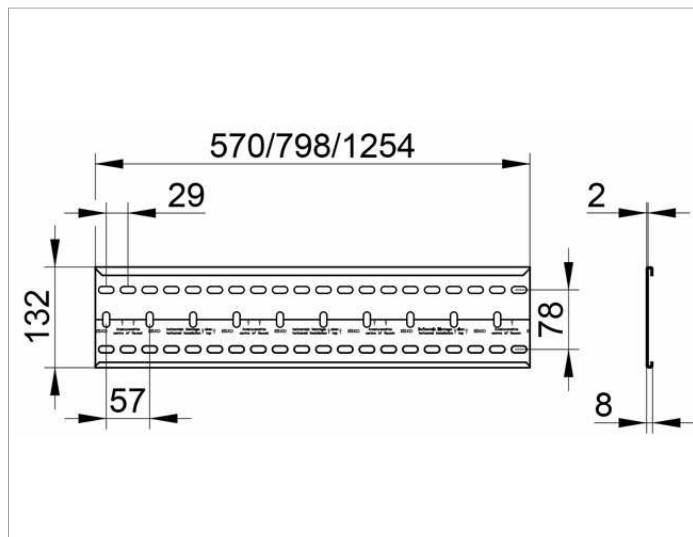

IXMO

59570000002 Монтажная планка

**ИЗДЕЛИЕ**

**ЧЕРТЕЖ**

**ОПИСАНИЕ ИЗДЕЛИЯ**

для простого и бесступенчато регулируемого монтажа функциональных частей IXMO

**спецификации**

KEUCO IXMO mounting rail 59570000002, for optimal positioning and layout of IXMO base bodies, made of high-quality stainless steel, Thickness 2 mm, length 800mm, suitable, corrosion free mounting material must be provided by the customer

**Габариты**

800 mm