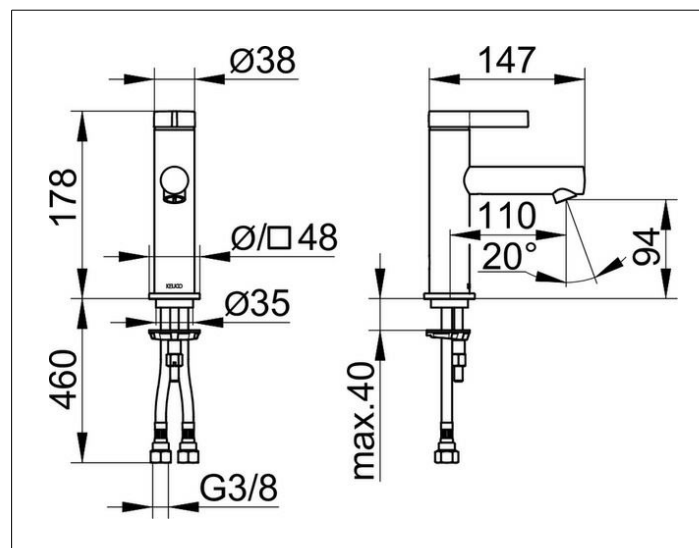

IXMO

59502011100 Однорычажный смеситель для умывальника 100

ИЗДЕЛИЕ

ЧЕРТЕЖ

ОПИСАНИЕ ИЗДЕЛИЯ

без гарнитуры для слива и донного клапана,
с розеткой (круглой и квадратной),
монтаж на одно отверстие с системой быстрого монтажа,
керамический картридж, аэратор M 20x1,
гибкая подводка 570 мм, G 3/8 дюйма,
поток воды ограничен 7,0 л/мин.

ПОВЕРХНОСТЬ

хром

ГАБАРИТЫ

IXMO Pure, Rosette rund/eckig