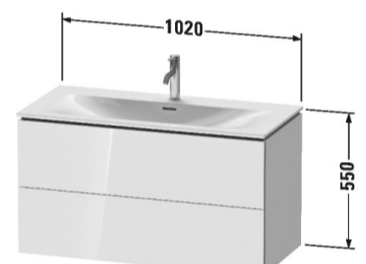

### Размеры

1030 мм

## Соответствующая продукция

Тумбочка подвесная #LC6138 1020 x 481 мм

Тумбочка подвесная #LC6308 1020 x 481 мм

Тумбочка напольная #LC6598 1020 x 481 мм

Тумбочка подвесная #BR4213 1020 x 479 мм

Тумбочка подвесная #BR4313 1020 x 479 мм