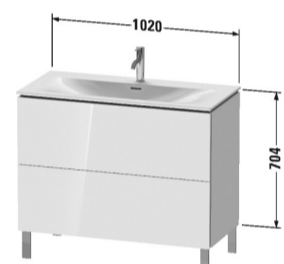

### Размеры

1030 мм

## Соответствующая продукция

Тумбочка подвесная #LC6138 1020 x 481 мм

Тумбочка подвесная #LC6308 1020 x 481 мм

Тумбочка напольная #LC6598 1020 x 481 мм

Тумбочка подвесная #BR4213 1020 x 479 мм

Тумбочка подвесная #BR4313 1020 x 479 мм