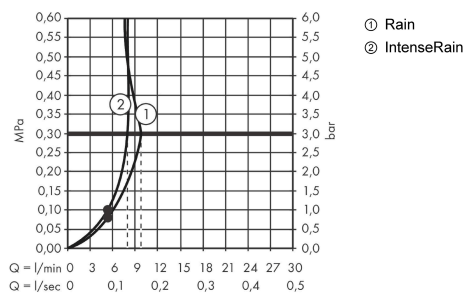

Vernis Blend

Душевой набор с держателем Vario EcoSmart, шланг 160 см

Поверхности : хром Артикульный номер: 26278000

Описание

Характеристики

- состоит из: ручной душ, держатель для душа, шланг для душа
- размер душевого диска: 100 мм
- тип струи: Rain, IntenseRain
- переключение типов струи с помощью вращающегося душевого диска
- максимальный расход воды при 3 бар: 9,7 л/мин

Технология

Продукт

Чертеж

График расхода воды

Расход измерен практически с помощью соответствующей арматуры (термостат/смеситель/скрытый клапан).