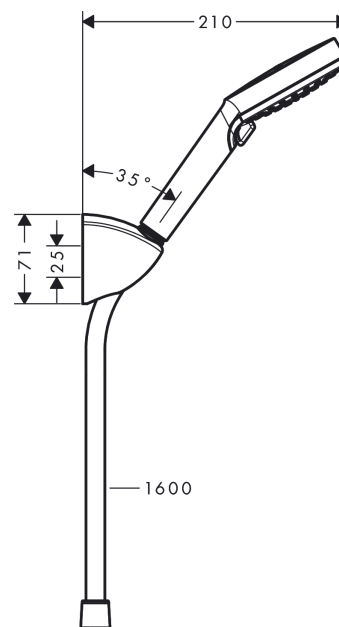

Vernis Blend

Душевой набор с держателем Vario EcoSmart, шланг 160 см

Поверхности : хром Артикульный номер: 26278000

Описание

Характеристики

- состоит из: ручной душ, держатель для душа, шланг для душа
- размер душевого диска: 100 мм
- тип струи: Rain, IntenseRain
- переключение типов струи с помощью вращающегося душевого диска
- максимальный расход воды при 3 бар: 9,7 л/мин

Технология

Продукт

Чертеж

График расхода воды

Расход измерен практически с помощью соответствующей арматуры (термостат/смеситель/скрытый клапан).