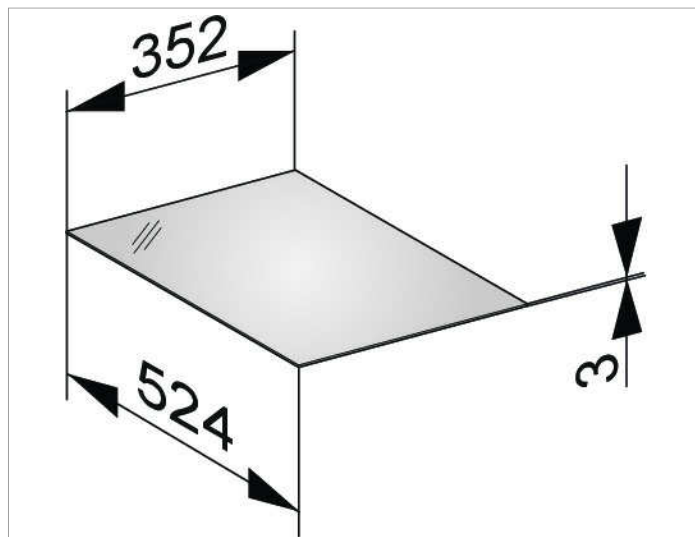

Edition 11

31320YY9000 Декоративная крышка

ИЗДЕЛИЕ

ЧЕРТЕЖ

ОПИСАНИЕ ИЗДЕЛИЯ

Стекло из кристаллина, нижняя сторона лакирована,
подходит к боковой тумбе 31320/31321

поверхность

11, 14, 18, 27, 28, 30, 57

Габариты

352 x 3 x 524 mm