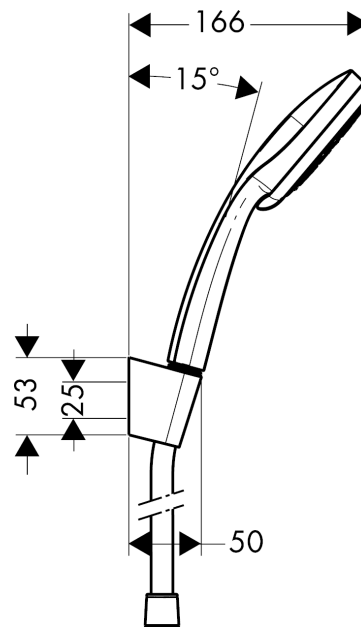

Срома 100

Душевой набор Multi с держателем и шлангом 160 см

Поверхности : хром Артикульный номер: 27595000

Описание

Характеристики

- состоит из: ручной душ, держатель для душа, шланг для душа
- размер душевого диска: 100 мм
- тип струи: Rain, MonoRain, массажная
- переключение типов струи с помощью вращающегося душевого диска
- максимальный расход воды при 3 бар: 19 л/мин
- со стороны душа упорный подшипник, предотвращающий перекручивание душевого шланга
- хромированные настенные крепления из пластика

Технология

Продукт

Чертеж

График расхода воды

Расход измерен практически с помощью соответствующей арматуры (термостат/смеситель/скрытый клапан).