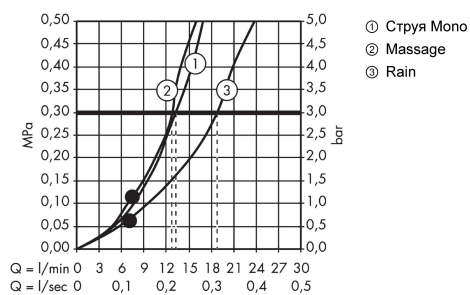

Срома 100

Душевой набор Multi с держателем и шлангом 160 см

Поверхности : хром Артикульный номер: 27595000

Описание

Характеристики

- состоит из: ручной душ, держатель для душа, шланг для душа
- размер душевого диска: 100 мм
- тип струи: Rain, MonoRain, массажная
- переключение типов струи с помощью вращающегося душевого диска
- максимальный расход воды при 3 бар: 19 л/мин
- со стороны душа упорный подшипник, предотвращающий перекручивание душевого шланга
- хромированные настенные крепления из пластика

Технология

Продукт

Чертеж

График расхода воды

Расход измерен практически с помощью соответствующей арматуры (термостат/смеситель/скрытый клапан).