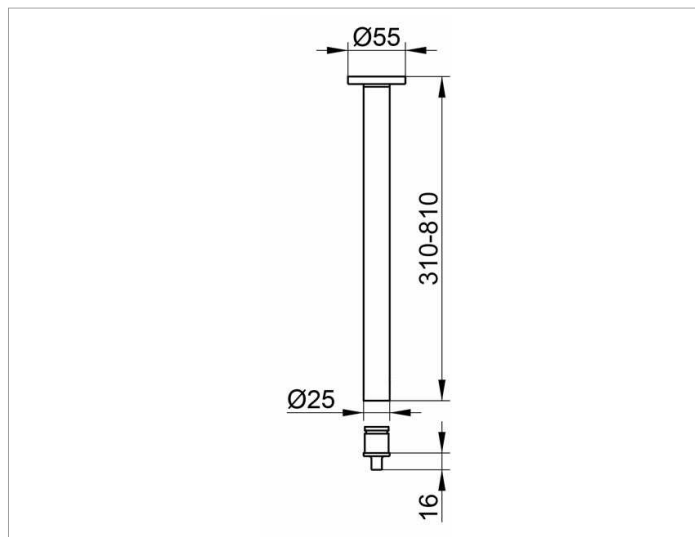

Plan

14941070800 Комплект штанг к потолку

ИЗДЕЛИЕ

ЧЕРТЕЖ

ОПИСАНИЕ ИЗДЕЛИЯ

комплект состоит из:  
1 x настенное крепление  
1 x штанга для душевой занавески  
1 x соединительный элемент

поверхность

нержавеющая сталь/темно-серый (RAL 7021)

Габариты

800 mm

спецификации

KEUCO PLAN ceiling support (set) complete, 14941070800  
consisting of:  
1 x wall mounting set  
1 x shower curtain rail 31-8/16", stainless steel/dark grey (RAL 7021),  
diameter 1"  
1 x connecting piece