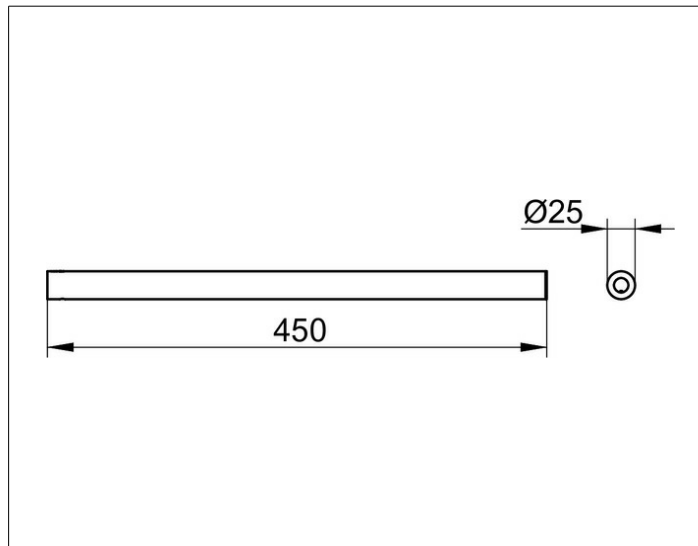

Collection Reva

12820370000 Полотенцедержатель

ИЗДЕЛИЕ

ЧЕРТЕЖ

ОПИСАНИЕ ИЗДЕЛИЯ

одинарный, неповоротный

ПОВЕРХНОСТЬ

черный

ГАБАРИТЫ

450 mm