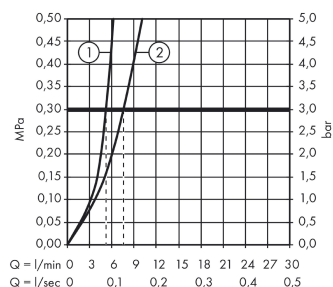

Технология

Награды за дизайн

reddot award 2014
winner

Продукт

Чертеж

График расхода воды

- ① With flow limiter
- ② Без ограничитель расхода