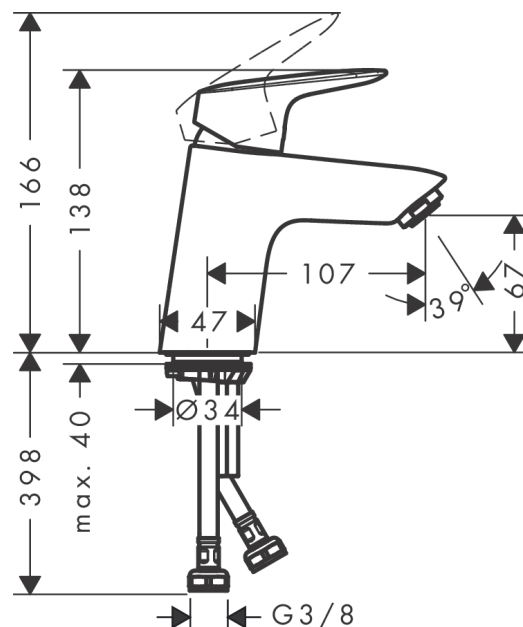

Logis

Смеситель для раковины 70, однорычажный, без сливного набора

Поверхности : хром Артикулный номер: 71071000

Описание

Характеристики

- ComfortZone 70
- выступ 107 мм
- обычная струя
- расход воды при 3 барах: 5 л/мин
- керамический узел смешивания
- регулируемое ограничение температуры
- подходит для проточных водонагревателей
- вид соединения: соединительные шланги G 3/8

Технология

Награды за дизайн

reddot award 2014
winner

Продукт

Чертеж

График расхода воды

- ① With flow limiter
- ② Без ограничитель расхода