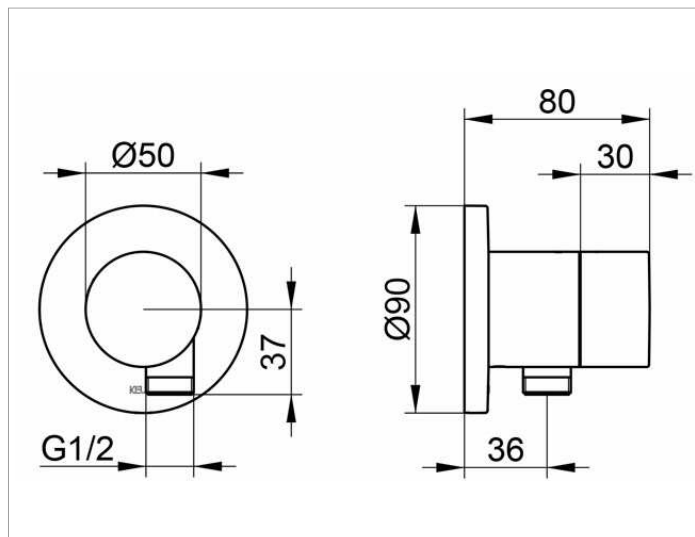

IXMO

595410101 Запорный вентиль с выводом для шланга DN 15

ИЗДЕЛИЕ

ЧЕРТЕЖ

ОПИСАНИЕ ИЗДЕЛИЯ

Наружный комплект состоит из: ручки, гильзы, розетки (круглой) и запорного вентиля, с обратным клапаном, подходит к внутренней функциональной части арт. 59541 000170

поверхность

хром

Габариты

IXMO Pure/Rosette rund

спецификации

KEUCO IXMO stop valve DN15, 59541010101 chrome-plated stop valve, IXMO Pure lever with round rosette and wall outlet for shower hose G 1/2 inch, freely positionable, with backflow preventer, installation depth 80 - 110 mm, with adjustment facilities whilst assembling, for handle and rosette, rosette diameter 90 mm, 10 mm thick, total depth 80 mm, suitable for rough part no. 59541000170