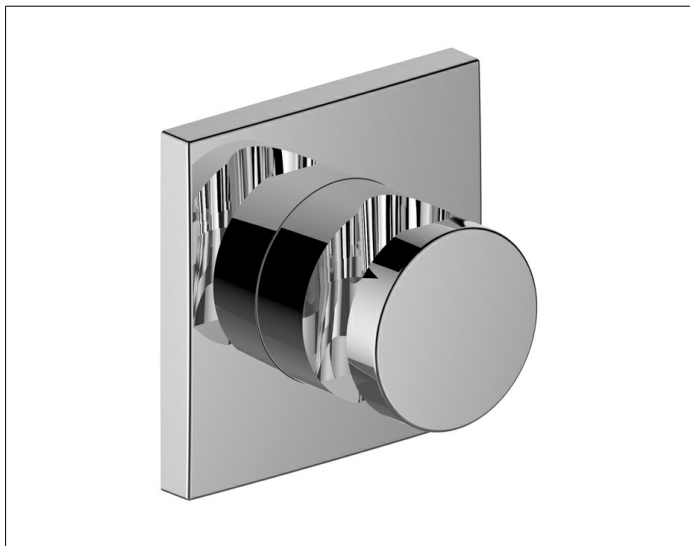

IXMO

59591010002 Настенный держатель душевой лейки

ИЗДЕЛИЕ

ЧЕРТЕЖ

ОПИСАНИЕ ИЗДЕЛИЯ

для шлангов с конической гайкой,
с квадратным отражателем, применяется справа и слева

ПОВЕРХНОСТЬ

хром