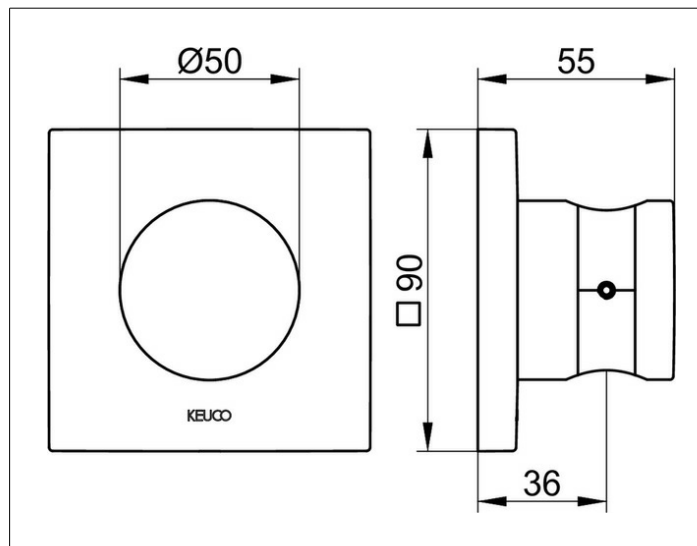

IXMO

59591010002 Настенный держатель душевой лейки

ИЗДЕЛИЕ

ЧЕРТЕЖ

ОПИСАНИЕ ИЗДЕЛИЯ

для шлангов с конической гайкой,
с квадратным отражателем, применяется справа и слева

ПОВЕРХНОСТЬ

хром