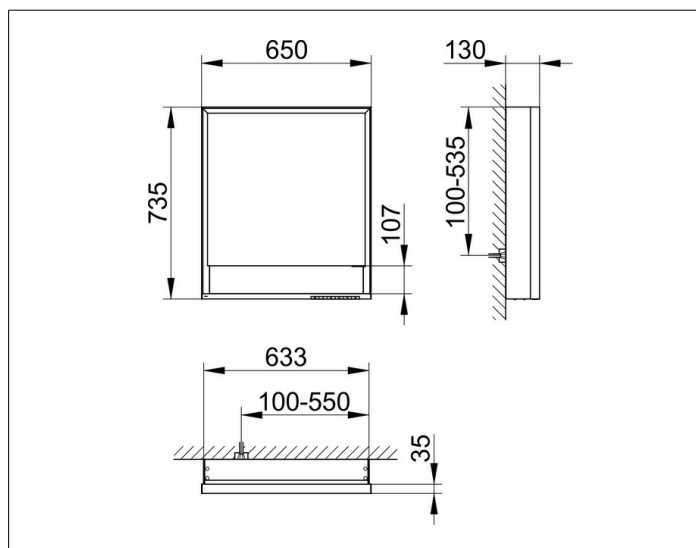

Royal Lumos

14321171204 Зеркальный шкаф

ИЗДЕЛИЕ**ЧЕРТЕЖ****ОПИСАНИЕ ИЗДЕЛИЯ**

для монтажа на стене, с подогревом,
 бесступенчатая настройка тона подсветки от 2700
 Кельвин (теплая белая) до 6500 Кельвин (дневной свет),
 поворотная дверца с двусторонним озеркаливанием,
 стекла, корпус из анодированного серебристого алюминия,
 задняя стенка зеркальная

ОБОРУДОВАНИЕ

- 1 электрическая розетка
- 2 переставляемые по высоте стеклянные полочки
- наружная полочка по всей ширине
- амортизатор дверцы

ПОВЕРХНОСТЬ

алюминий серебристый анодированный/петли

ГАБАРИТЫ

650 x 735 x 130 mm