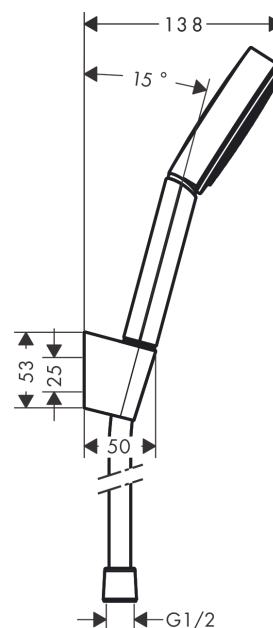

Pulsify S

Душевой набор с держателем 105 1jet, шланг 125 см

Поверхности : матовый белый   Артикульный номер: 24301700

Описание

Характеристики

- состоит из: ручной душ, держатель для душа, шланг для душа
- размер душевого диска: 105 мм
- тип струи: PowderRain
- максимальный расход воды при 3 бар: 13,5 л/мин
- хромированные настенные крепления из пластика

Технология

Награды за дизайн

reddot winner 2021

Продукт

Чертеж

График расхода воды