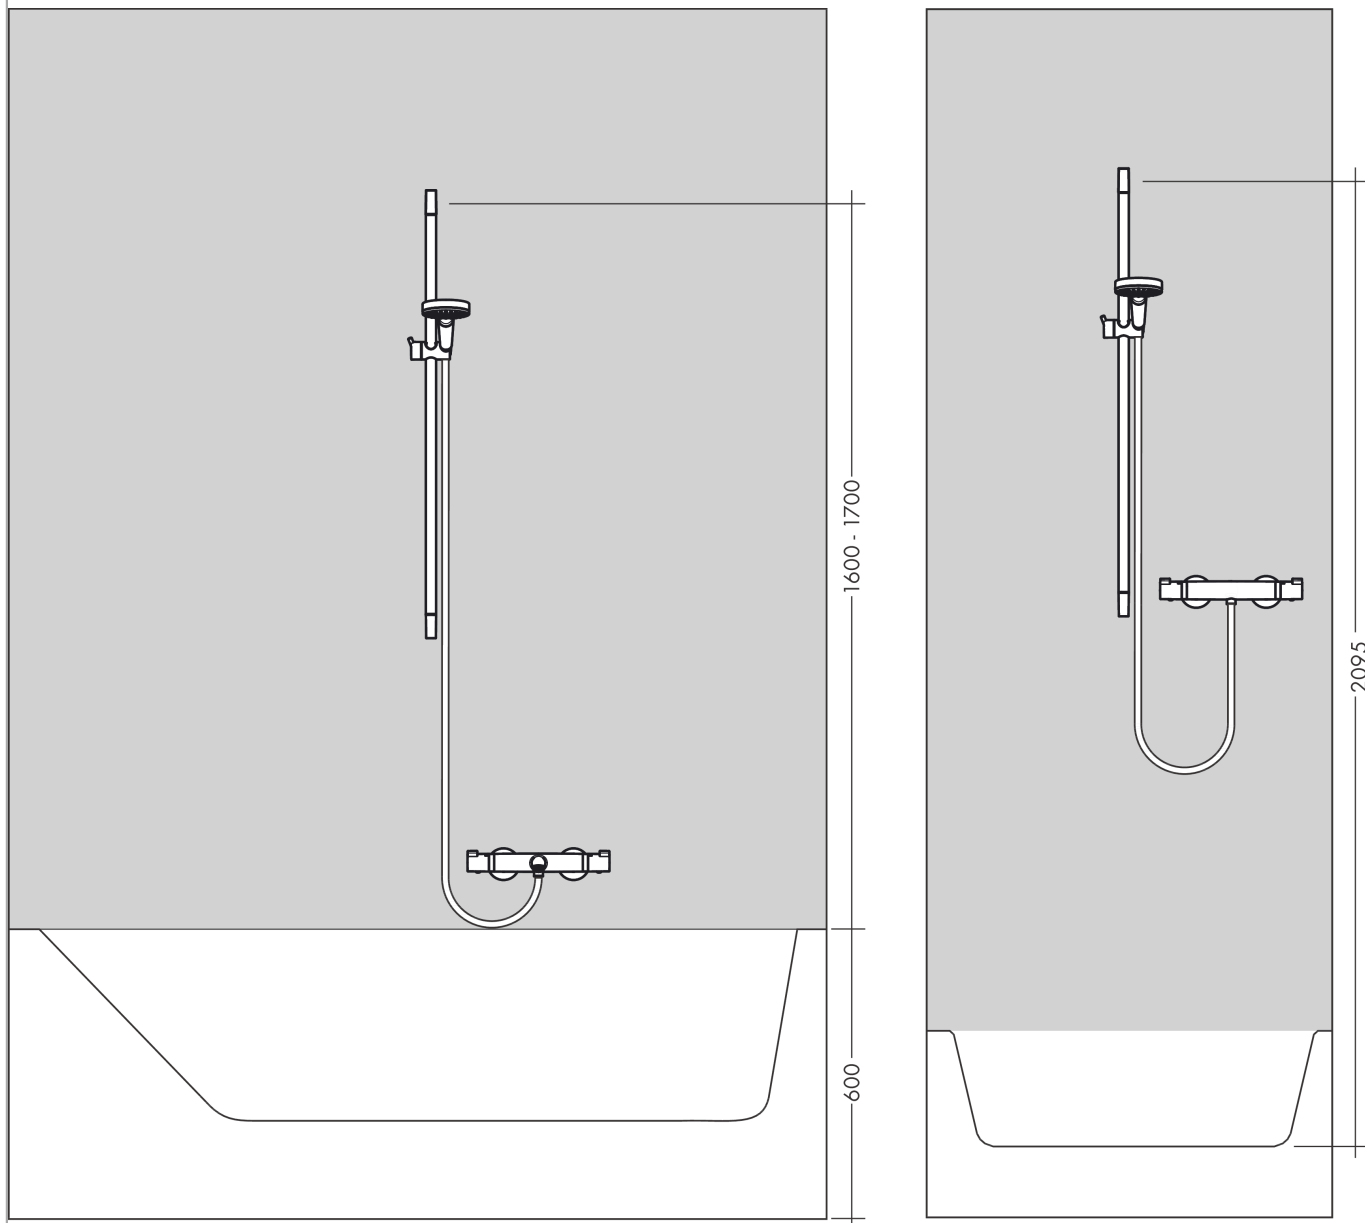

Raindance Select E**Душевой набор 120 3jet EcoSmart 9 л/мин со штангой 65 см и мыльницей**Поверхность: **Хромированный** Артикульный номер: **26622000****Описание****Характеристики**

- состоит из: ручной душ, душевая штанга, шланг для душа, держатель, мыльница
- размер головки душа: 120 мм
- тип струи: Rain, RainAir, Whirl
- удобный выбор струи с помощью кнопки Select
- держатель для ручного душа регулируется в положении 90°, поворачивается влево и вправо, вверх и вниз
- максимальный объем расхода воды при 3 барах: 8,5 л/мин
- настенный монтаж: винтовое крепление
- настенные держатели из пластика
- профильная труба: круглые
- длина трубы: 718 мм
- диаметр душевой штанги: 22 мм
- дистанция сверления 625 мм
- шарнирный соединитель предотвращает спутывание шланга

Расход измерен практически с помощью соответствующей арматуры (термостат/смеситель/скрытый клапан).

Raindance Select E

Душевой набор 120 3jet EcoSmart 9 л/мин со штангой 65 см и мыльницей

Поверхность: **Хромированный** Артикульный номер: **26622000**

Пример монтажа

Raindance Select E

Душевой набор 120 3jet EcoSmart 9 л/мин со штангой 65 см и мыльницей

Поверхность: **Хромированный** Артикульный номер: **26622000**

Покомпонентное изображение

Год выпуска: >01/18

Raindance Select E

Душевой набор 120 3jet EcoSmart 9 л/мин со штангой 65 см и мыльницей

Поверхность: **Хромированный** Артикульный номер: **26622000**

Перечень запасных частей

Год выпуска: >01/18

Позиция	Описание	Артикульный номер	PC	PU
1	cover	97709000	-	1
2	wall support	96275000	-	1
3	tile-matching-disk 7 mm	97450000	-	1
4	mounting set	96179000	-	1
5	support, assy	97651000	-	1
6	soap dish	26519000	-	1
7	clip for Casetta, Ø 22 mm	96189000	-	1
8	handshower	26521000	-	1
9	filter packing	94246000	-	1
10	flow limiter (9 l/min)	95659000	-	1
11	shower hose Isiflex'B 1,60 m	28276000	-	1