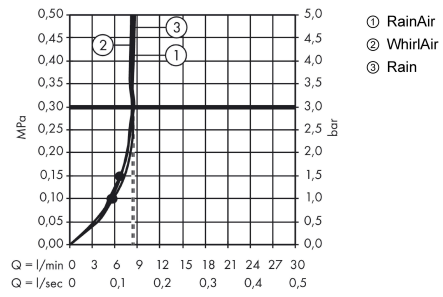

Технология**Продукт****Чертеж**

Raindance Select E

Душевой набор 120 3jet EcoSmart 9 л/мин со штангой 65 см и мыльницей

Поверхность: Хромированный Артикульный номер: 26622000

График расхода воды

Расход измерен практически с помощью соответствующей арматуры (термостат/смеситель/скрытый клапан).

Расход измерен практически с помощью соответствующей арматуры (термостат/смеситель/скрытый клапан).

Raindance Select E

Душевой набор 120 3jet EcoSmart 9 л/мин со штангой 65 см и мыльницей

Поверхность: **Хромированный** Артикульный номер: **26622000**