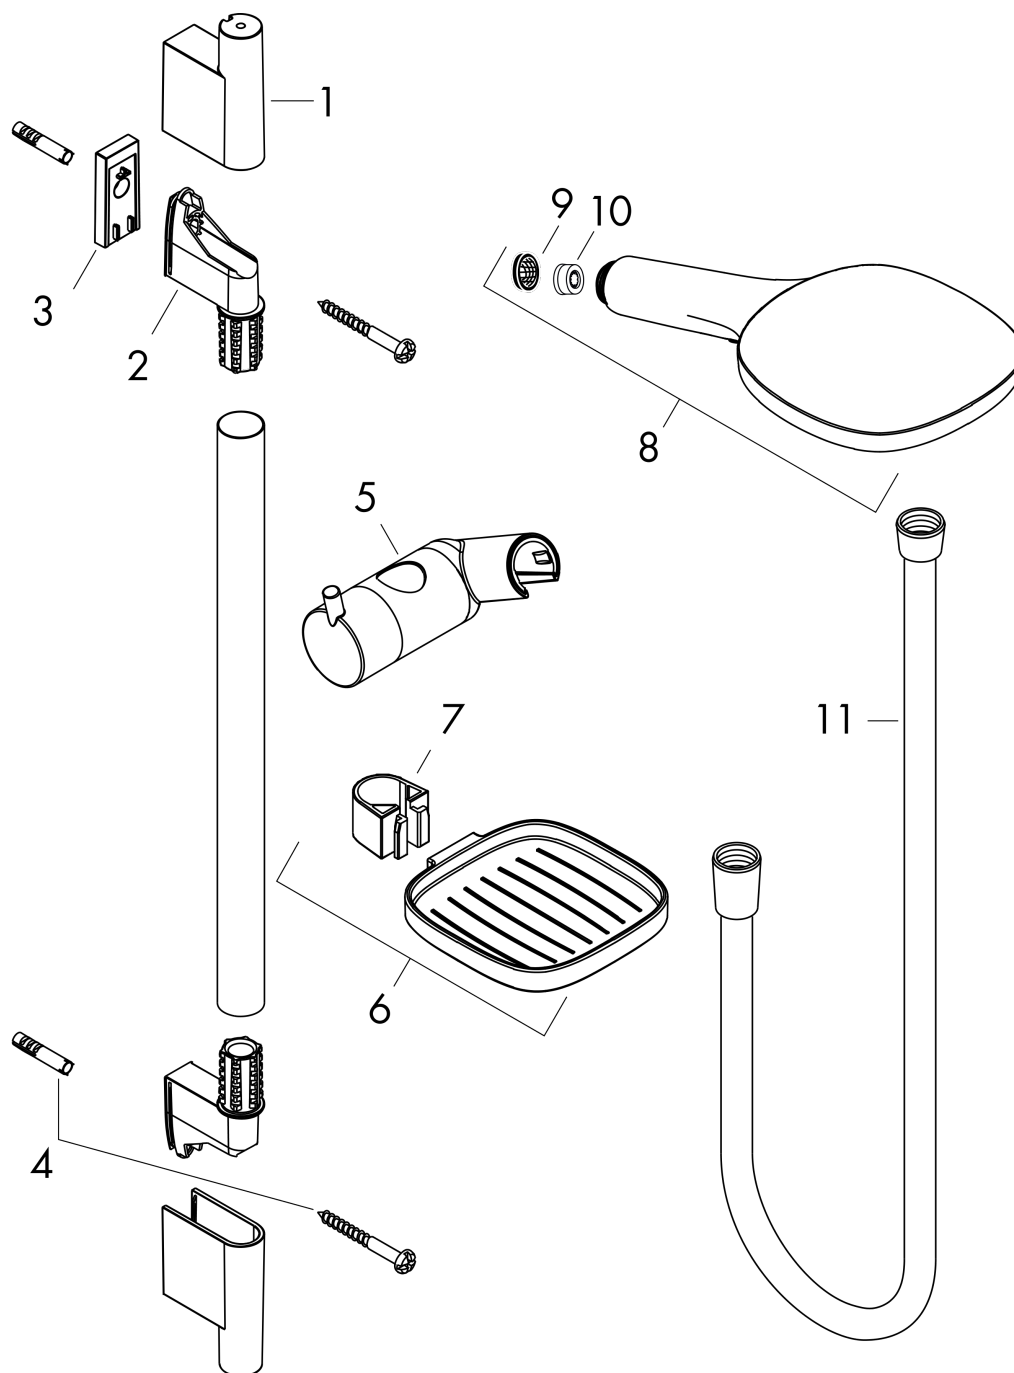

Raindance Select E**Душевой набор 120 3jet EcoSmart 9 л/мин со штангой 65 см и мыльницей**Поверхность: **Хромированный** Артикульный номер: **26622000****Описание****Характеристики**

- состоит из: ручной душ, душевая штанга, шланг для душа, держатель, мыльница
- размер головки душа: 120 мм
- тип струи: Rain, RainAir, Whirl
- удобный выбор струи с помощью кнопки Select
- держатель для ручного душа регулируется в положении 90°, поворачивается влево и вправо, вверх и вниз
- максимальный объем расхода воды при 3 барах: 8,5 л/мин
- настенный монтаж: винтовое крепление
- настенные держатели из пластика
- профильная труба: круглые
- длина трубы: 718 мм
- диаметр душевой штанги: 22 мм
- дистанция сверления 625 мм
- шарнирный соединитель предотвращает спутывание шланга

Пример монтажа

Raindance Select E

Душевой набор 120 3jet EcoSmart 9 л/мин со штангой 65 см и мыльницей

Поверхность: **Хромированный** Артикульный номер: **26622000**

Покомпонентное изображение

Год выпуска: >01/18

Raindance Select E

Душевой набор 120 3jet EcoSmart 9 л/мин со штангой 65 см и мыльницей

Поверхность: **Хромированный** Артикульный номер: **26622000**

Перечень запасных частей

Год выпуска: >01/18

Позиция	Описание	Артикульный номер	PC	PU
1	cover	97709000	-	1
2	wall support	96275000	-	1
3	tile-matching-disk 7 mm	97450000	-	1
4	mounting set	96179000	-	1
5	support, assy	97651000	-	1
6	soap dish	26519000	-	1
7	clip for Casetta, Ø 22 mm	96189000	-	1
8	handshower	26521000	-	1
9	filter packing	94246000	-	1
10	flow limiter (9 l/min)	95659000	-	1
11	shower hose Isiflex'B 1,60 m	28276000	-	1