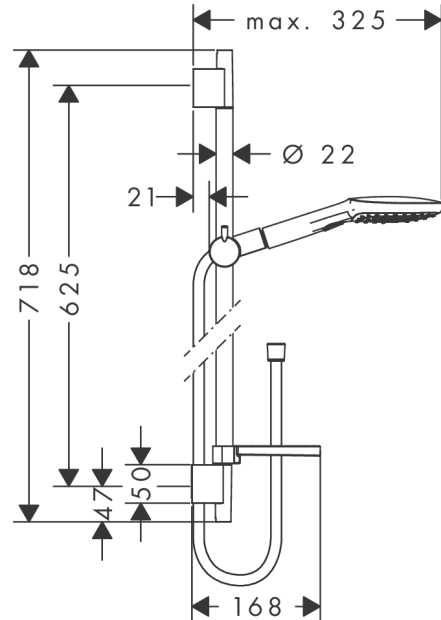

Raindance Select E**Душевой набор 120 3jet EcoSmart 9 л/мин со штангой 65 см и мыльницей**Поверхность: **Хромированный** Артикульный номер: **26622000****Описание****Характеристики**

- состоит из: ручной душ, душевая штанга, шланг для душа, держатель, мыльница
- размер головки душа: 120 мм
- тип струи: Rain, RainAir, Whirl
- удобный выбор струи с помощью кнопки Select
- держатель для ручного душа регулируется в положении 90°, поворачивается влево и вправо, вверх и вниз
- максимальный объем расхода воды при 3 барах: 8,5 л/мин
- настенный монтаж: винтовое крепление
- настенные держатели из пластика
- профильная труба: круглые
- длина трубы: 718 мм
- диаметр душевой штанги: 22 мм
- дистанция сверления 625 мм
- шарнирный соединитель предотвращает спутывание шланга

Технология**Продукт****Чертеж**

Raindance Select E

Душевой набор 120 3jet EcoSmart 9 л/мин со штангой 65 см и мыльницей

Поверхность: Хромированный Артикульный номер: 26622000

График расхода воды

Расход измерен практически с помощью соответствующей арматуры (термостат/смеситель/скрытый клапан).

Расход измерен практически с помощью соответствующей арматуры (термостат/смеситель/скрытый клапан).

Raindance Select E

Душевой набор 120 3jet EcoSmart 9 л/мин со штангой 65 см и мыльницей

Поверхность: **Хромированный** Артикульный номер: **26622000**

Raindance Select E

Душевой набор 120 3jet EcoSmart 9 л/мин со штангой 65 см и мыльницей

Поверхность: **Хромированный** Артикульный номер: **26622000**

Перечень запасных частей

Год выпуска: >01/18

Позиция	Описание	Артикульный номер	PC	PU
1	cover	97709000	-	1
2	wall support	96275000	-	1
3	tile-matching-disk 7 mm	97450000	-	1
4	mounting set	96179000	-	1
5	support, assy	97651000	-	1
6	soap dish	26519000	-	1
7	clip for Casetta, Ø 22 mm	96189000	-	1
8	handshower	26521000	-	1
9	filter packing	94246000	-	1
10	flow limiter (9 l/min)	95659000	-	1
11	shower hose Isiflex'B 1,60 m	28276000	-	1