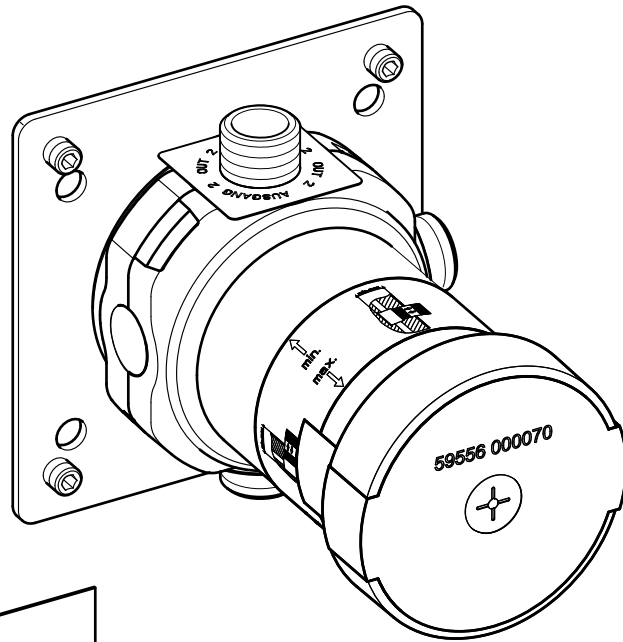

DE Ersatzteile
EN Spare parts
ES Piezas de recambio

FR Liste de pièces
IT Elenco delle parti
NL Onderdelen

CS Sada náhradních
PL Zestaw części
RU Запчасти

IXMO
59556000070

50100000499

59570000001 (570mm)
59570000002 (800mm)
59570000003 (1250mm)