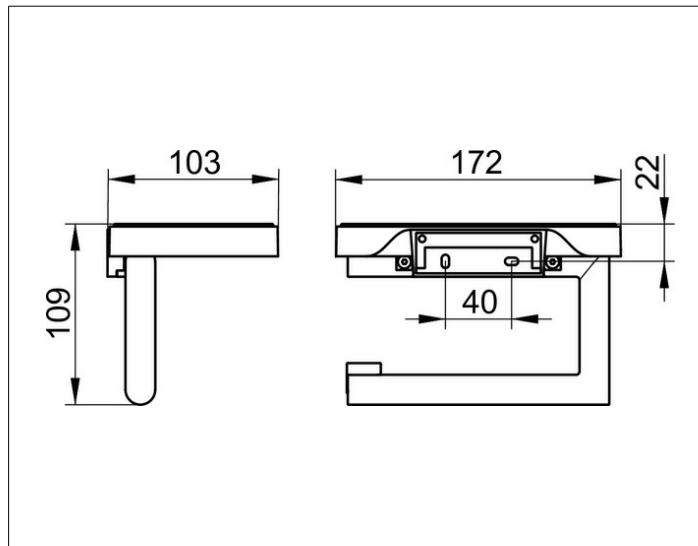

Collection Reva

12873019000 Держатель для туалетной бумаги

ИЗДЕЛИЕ

ЧЕРТЕЖ

ОПИСАНИЕ ИЗДЕЛИЯ

с полкой, открытая форма,  
для рулонов шириной до 120 мм

ПОВЕРХНОСТЬ

хром