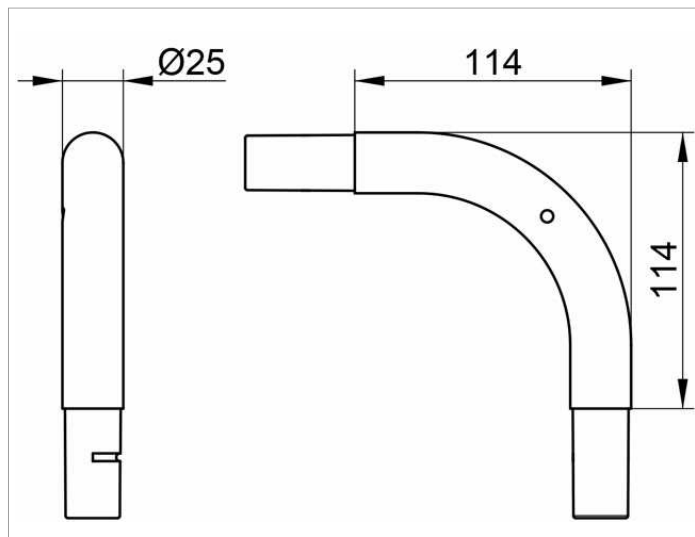

Plan  
14924070000 Труба угловая 90°

**ИЗДЕЛИЕ**

**ОПИСАНИЕ ИЗДЕЛИЯ**

для четырехугольных ванн с душем

**поверхность**

нержавеющая сталь

**ЧЕРТЕЖ**

**спецификации**

KEUCO PLAN tube angle piece 90°, 14924070000,  
stainless steel, for four corner shower tray,  
diameter 1", leg length 4-1/2"