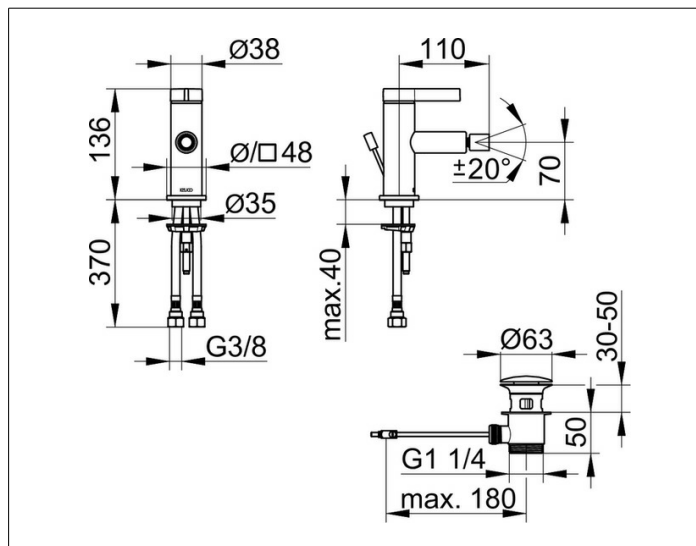

IXMO

5950937100 Однорычажный смеситель для биде

ИЗДЕЛИЕ

ЧЕРТЕЖ

ОПИСАНИЕ ИЗДЕЛИЯ

с гарнитурой для слива и донным клапаном 1 1/4 дюйма, с розеткой (круглой и квадратной), монтаж на одно отверстие с системой быстрого монтажа, керамический картридж, на шарнире, аэратор Cache T J M 18,5x1, гибкая подводка 435 мм, G 3/8 дюйма, поток воды ограничен 7,6 л/мин.

ПОВЕРХНОСТЬ

черный матовый

ГАБАРИТЫ

IXMO Pure, Rosette rund/eckig