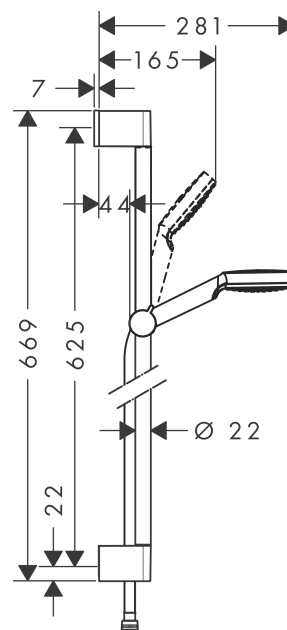

Crometta

Душевой набор 1jet Green 6 л/мин со штангой 65 см

Поверхности : белый / хром   Артикульный номер: 26554400

Описание

Характеристики

- состоит из: ручной душ, душевая штанга, шланг для душа, ползунок
- размер душевого диска: 100 мм
- тип струи: Rain
- со стороны душа упорный подшипник, предотвращающий перекручивание душевого шланга
- угол наклона может изменяться до 45°
- максимальный расход воды при 3 бар: 6 л/мин
- диаметр штанги 22 мм
- хромированные настенные крепления из пластика

Технология

Продукт

Чертеж