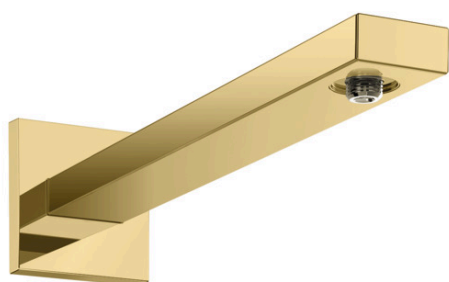

Держатель верхнего душа Square 38,9 см
Поверхность: **Имитация полированного золота**

Артикульный номер: **27694990**

Описание

Характеристики

- длина: 390 мм
- тип монтажа: наружный монтаж
- материал: латунь
- тип соединения: G1/2

Награды за дизайн

Продукт

Чертеж

Держатель верхнего душа Square 38,9 см
 Поверхность: **Имитация полированного золота**

Артикульный номер: **27694990**

Покомпонентное изображение

Год выпуска: >04/20

Держатель верхнего душа Square 38,9 см
 Поверхность: **Имитация полированного золота**