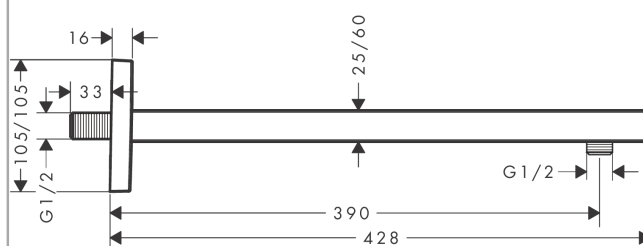

Держатель верхнего душа Square 38,9 см
Поверхность: **Имитация полированного золота**

Артикульный номер: **27694990**

Описание

Характеристики

- длина: 390 мм
- тип монтажа: наружный монтаж
- материал: латунь
- тип соединения: G1/2

Награды за дизайн

Продукт

Чертеж

Держатель верхнего душа Square 38,9 см
 Поверхность: **Имитация полированного золота**

Артикульный номер: **27694990**

Покомпонентное изображение

Год выпуска: >04/20

Держатель верхнего душа Square 38,9 см
 Поверхность: **Имитация полированного золота**

Артикульный номер: **27694990**

Перечень запасных частей

Год выпуска: >04/20

Позиция	Описание	Артикульный номер	PC	PU
1	mounting set	96179000	-	1
2	wall flange	93441000	-	1
3	O-ring 6x2	98458000	-	1
4	connecting thread	93416000	-	1
5	escutcheon	93126990	-	1
6	screw	93431000	-	1
7	shower arm	93221990	-	1