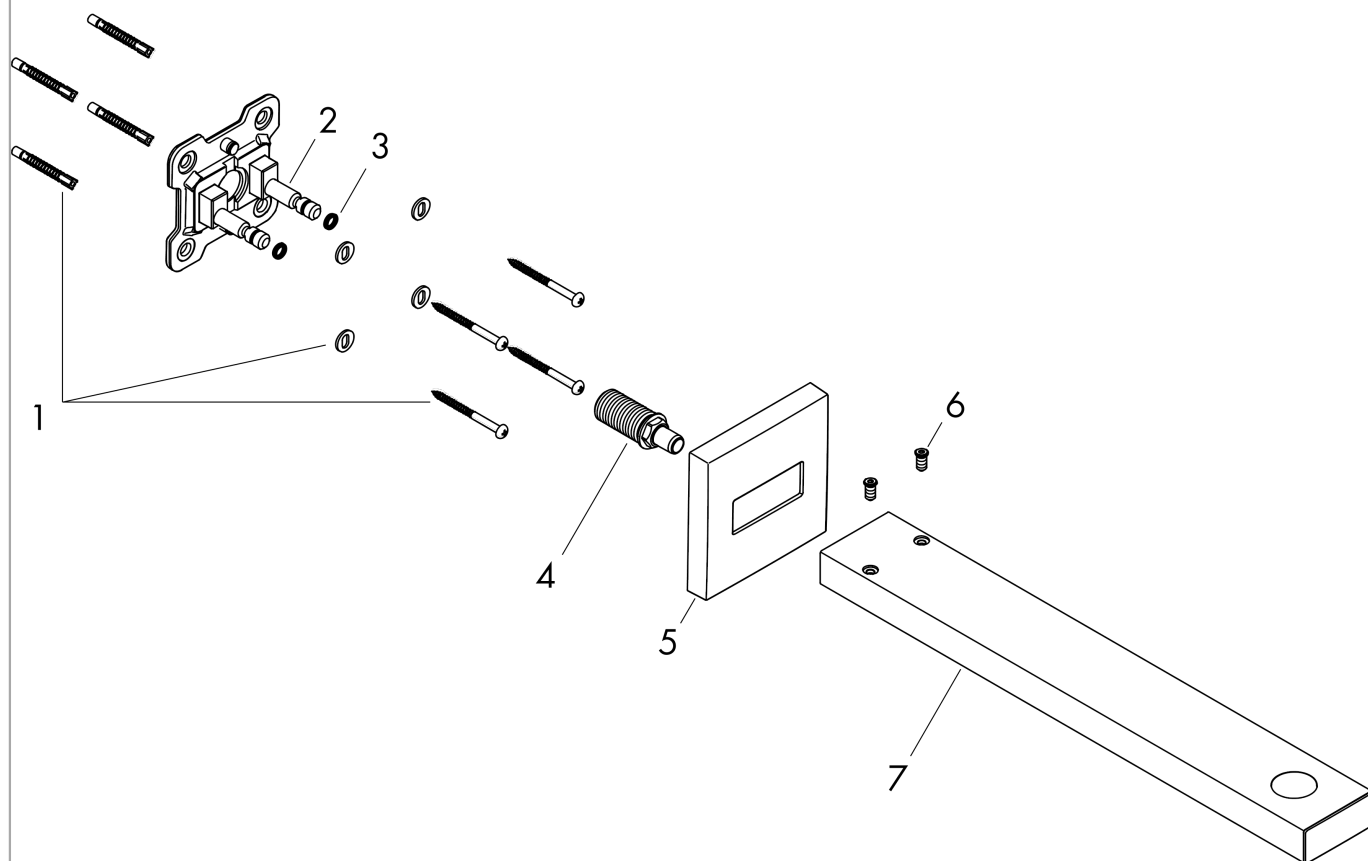

Держатель верхнего душа Square 38,9 см
Поверхность: **Имитация полированного золота**

Артикульный номер: **27694990**

Описание

Характеристики

- длина: 390 мм
- тип монтажа: наружный монтаж
- материал: латунь
- тип соединения: G1/2

Награды за дизайн

Продукт

Чертеж

Держатель верхнего душа Square 38,9 см
 Поверхность: **Имитация полированного золота**

Артикульный номер: **27694990**

Покомпонентное изображение

Год выпуска: >04/20

Держатель верхнего душа Square 38,9 см
 Поверхность: **Имитация полированного золота**

Артикульный номер: **27694990**

Перечень запасных частей

Год выпуска: >04/20

Позиция	Описание	Артикульный номер	PC	PU
1	mounting set	96179000	-	1
2	wall flange	93441000	-	1
3	O-ring 6x2	98458000	-	1
4	connecting thread	93416000	-	1
5	escutcheon	93126990	-	1
6	screw	93431000	-	1
7	shower arm	93221990	-	1