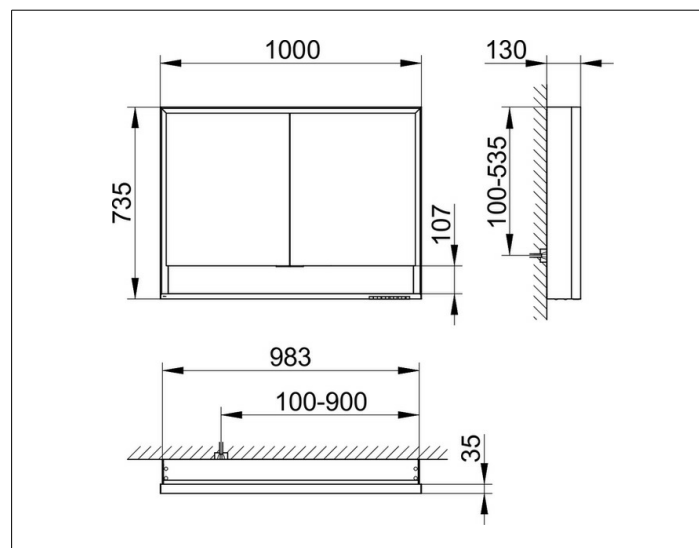

Royal Lumos

14324171301 Зеркальный шкаф

ИЗДЕЛИЕ**ЧЕРТЕЖ****ОПИСАНИЕ ИЗДЕЛИЯ**

для монтажа на стене
 бесступенчатая настройка тона подсветки от 2700 Кельвин (теплая белая) до 6500 Кельвин (дневной свет),
 2 поворотные дверцы с двусторонним озеркаливанием стекла, корпус из анодированного серебристого алюминия,
 боковины корпуса из белого лакированного стекла,
 задняя стенка зеркальная

ПОВЕРХНОСТЬ

серебристый анодированный

ГАБАРИТЫ

1000 x 735 x 130 mm