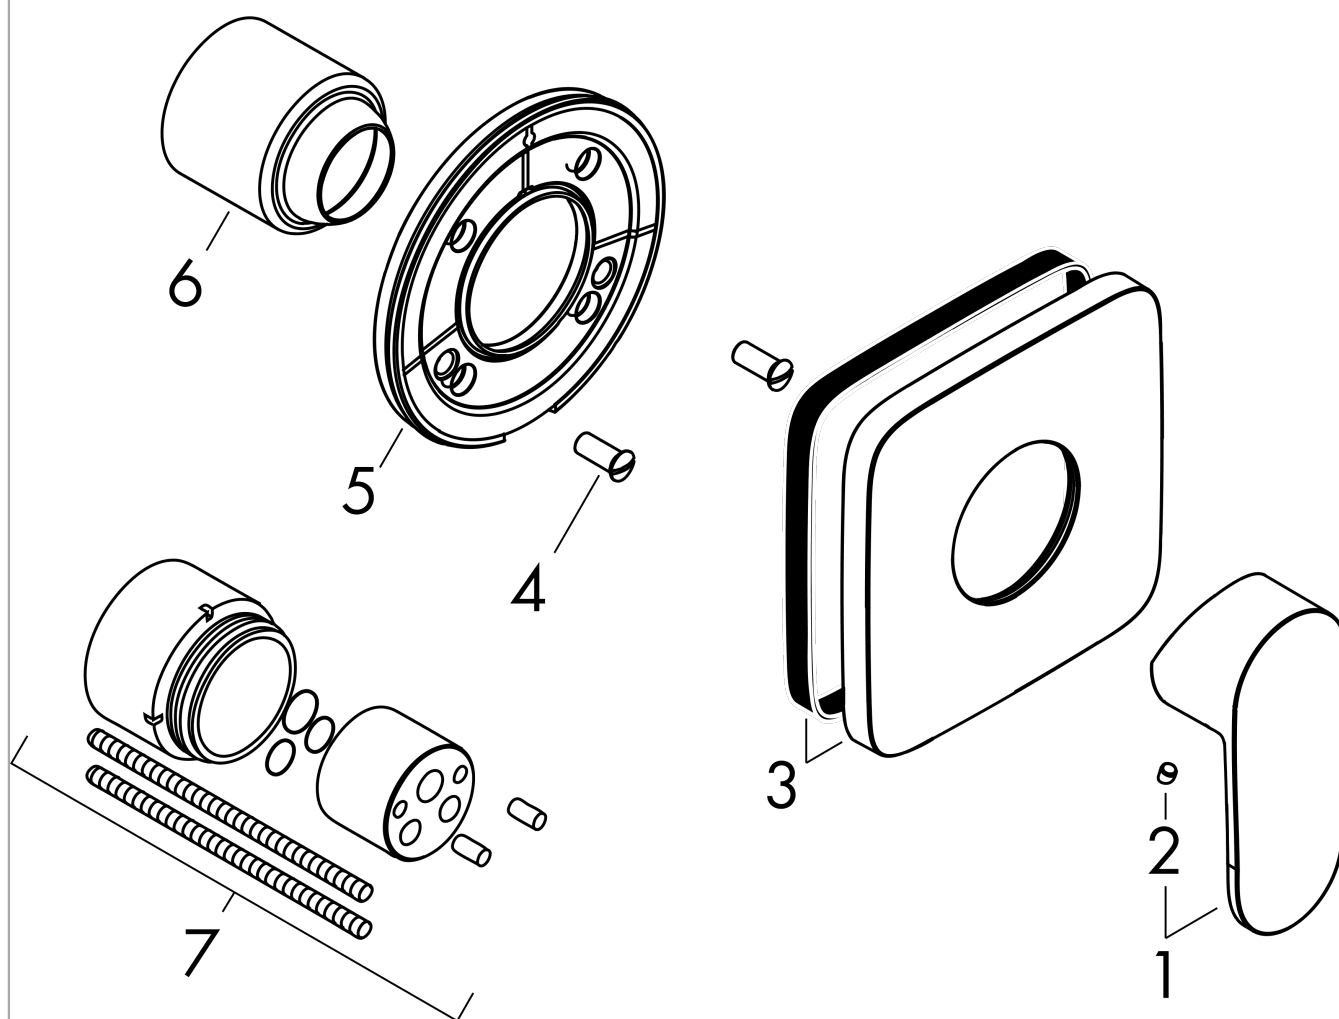

Vernis Shape

Смеситель для душа, однорычажный, скрытого монтажа

Поверхности : **хром** Артикульный номер: **71658000**

Описание

Характеристики

- 1 потребитель
- вид соединения: скрытая часть
- максимальный расход воды при 3 бар: 28,7 л/мин
- керамический узел смешивания
- мин. рабочее давление: 1 бар
- макс. рабочее давление: 10 бар
- регулируемое ограничение температуры

Продукт

Чертеж

График расхода воды

Vernis Shape

Смеситель для душа, однорычажный, скрытого монтажа

Поверхности : хром Артикульный номер: 71658000

Покомпонентное изображение

Год выпуска: >04/21

Vernis Shape**Смеситель для душа, однорычажный, скрытого монтажа**Поверхности : **хром** Артикульный номер: **71658000****Перечень запасных частей**

Год выпуска: >04/21

Позиция	Описание	Артикульный номер	PC	PU
1	handle	93719000	-	1
2	screw cover	96338000	-	1
3	escutcheon	93469000	-	1
4	hollow screw	96065000	-	1
5	holder for escutcheon	93467000	-	1
6	flange	96348000	-	1
7	extension set 28 mm shower mixer	32698000	-	1