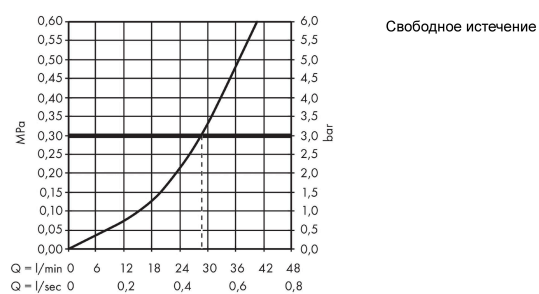

Vernis Shape

Смеситель для душа, однорычажный, скрытого монтажа

Поверхности : **хром** Артикульный номер: **71658000**

Описание

Характеристики

- 1 потребитель
- вид соединения: скрытая часть
- максимальный расход воды при 3 бар: 28,7 л/мин
- керамический узел смешивания
- мин. рабочее давление: 1 бар
- макс. рабочее давление: 10 бар
- регулируемое ограничение температуры

Продукт

Чертеж

График расхода воды

Vernis Shape

Смеситель для душа, однорычажный, скрытого монтажа

Поверхности : хром Артикульный номер: 71658000

Покомпонентное изображение

Год выпуска: >04/21