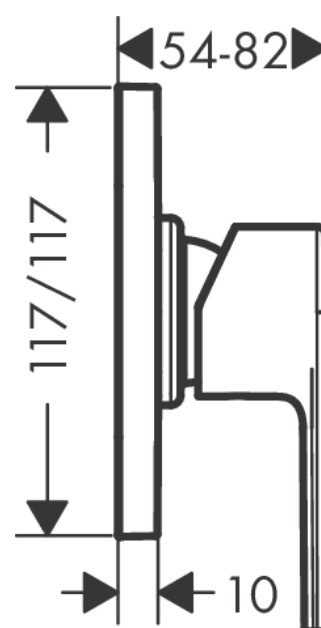

Vernis Shape

Смеситель для душа, однорычажный, скрытого монтажа

Поверхности : **хром** Артикульный номер: **71658000**

Описание

Характеристики

- 1 потребитель
- вид соединения: скрытая часть
- максимальный расход воды при 3 бар: 28,7 л/мин
- керамический узел смешивания
- мин. рабочее давление: 1 бар
- макс. рабочее давление: 10 бар
- регулируемое ограничение температуры

Продукт

Чертеж

График расхода воды

Vernis Shape

Смеситель для душа, однорычажный, скрытого монтажа

Поверхности : хром Артикульный номер: 71658000

Покомпонентное изображение

Год выпуска: >04/21

Vernis Shape**Смеситель для душа, однорычажный, скрытого монтажа**Поверхности : **хром** Артикульный номер: **71658000****Перечень запасных частей**

Год выпуска: >04/21

Позиция	Описание	Артикульный номер	PC	PU
1	handle	93719000	-	1
2	screw cover	96338000	-	1
3	escutcheon	93469000	-	1
4	hollow screw	96065000	-	1
5	holder for escutcheon	93467000	-	1
6	flange	96348000	-	1
7	extension set 28 mm shower mixer	32698000	-	1