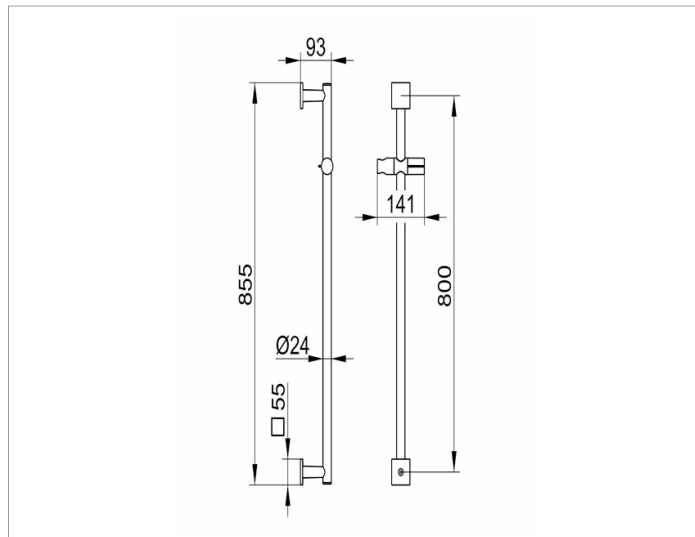

IXMO

59585010902 Душевая штанга

ИЗДЕЛИЕ

ЧЕРТЕЖ

ОПИСАНИЕ ИЗДЕЛИЯ

состоит из:

- настенной штанги 855 мм (розетки квадратные)
- с передвижным держателем душевой лейки,
- регулировка высоты с помощью рукоятки,
- угол наклона регулируется бесступенчато,
- устанавливаемая по выбору справа или слева
- с компенсатором для плитки (5 мм)

поверхность

хром

Габариты

855 mm